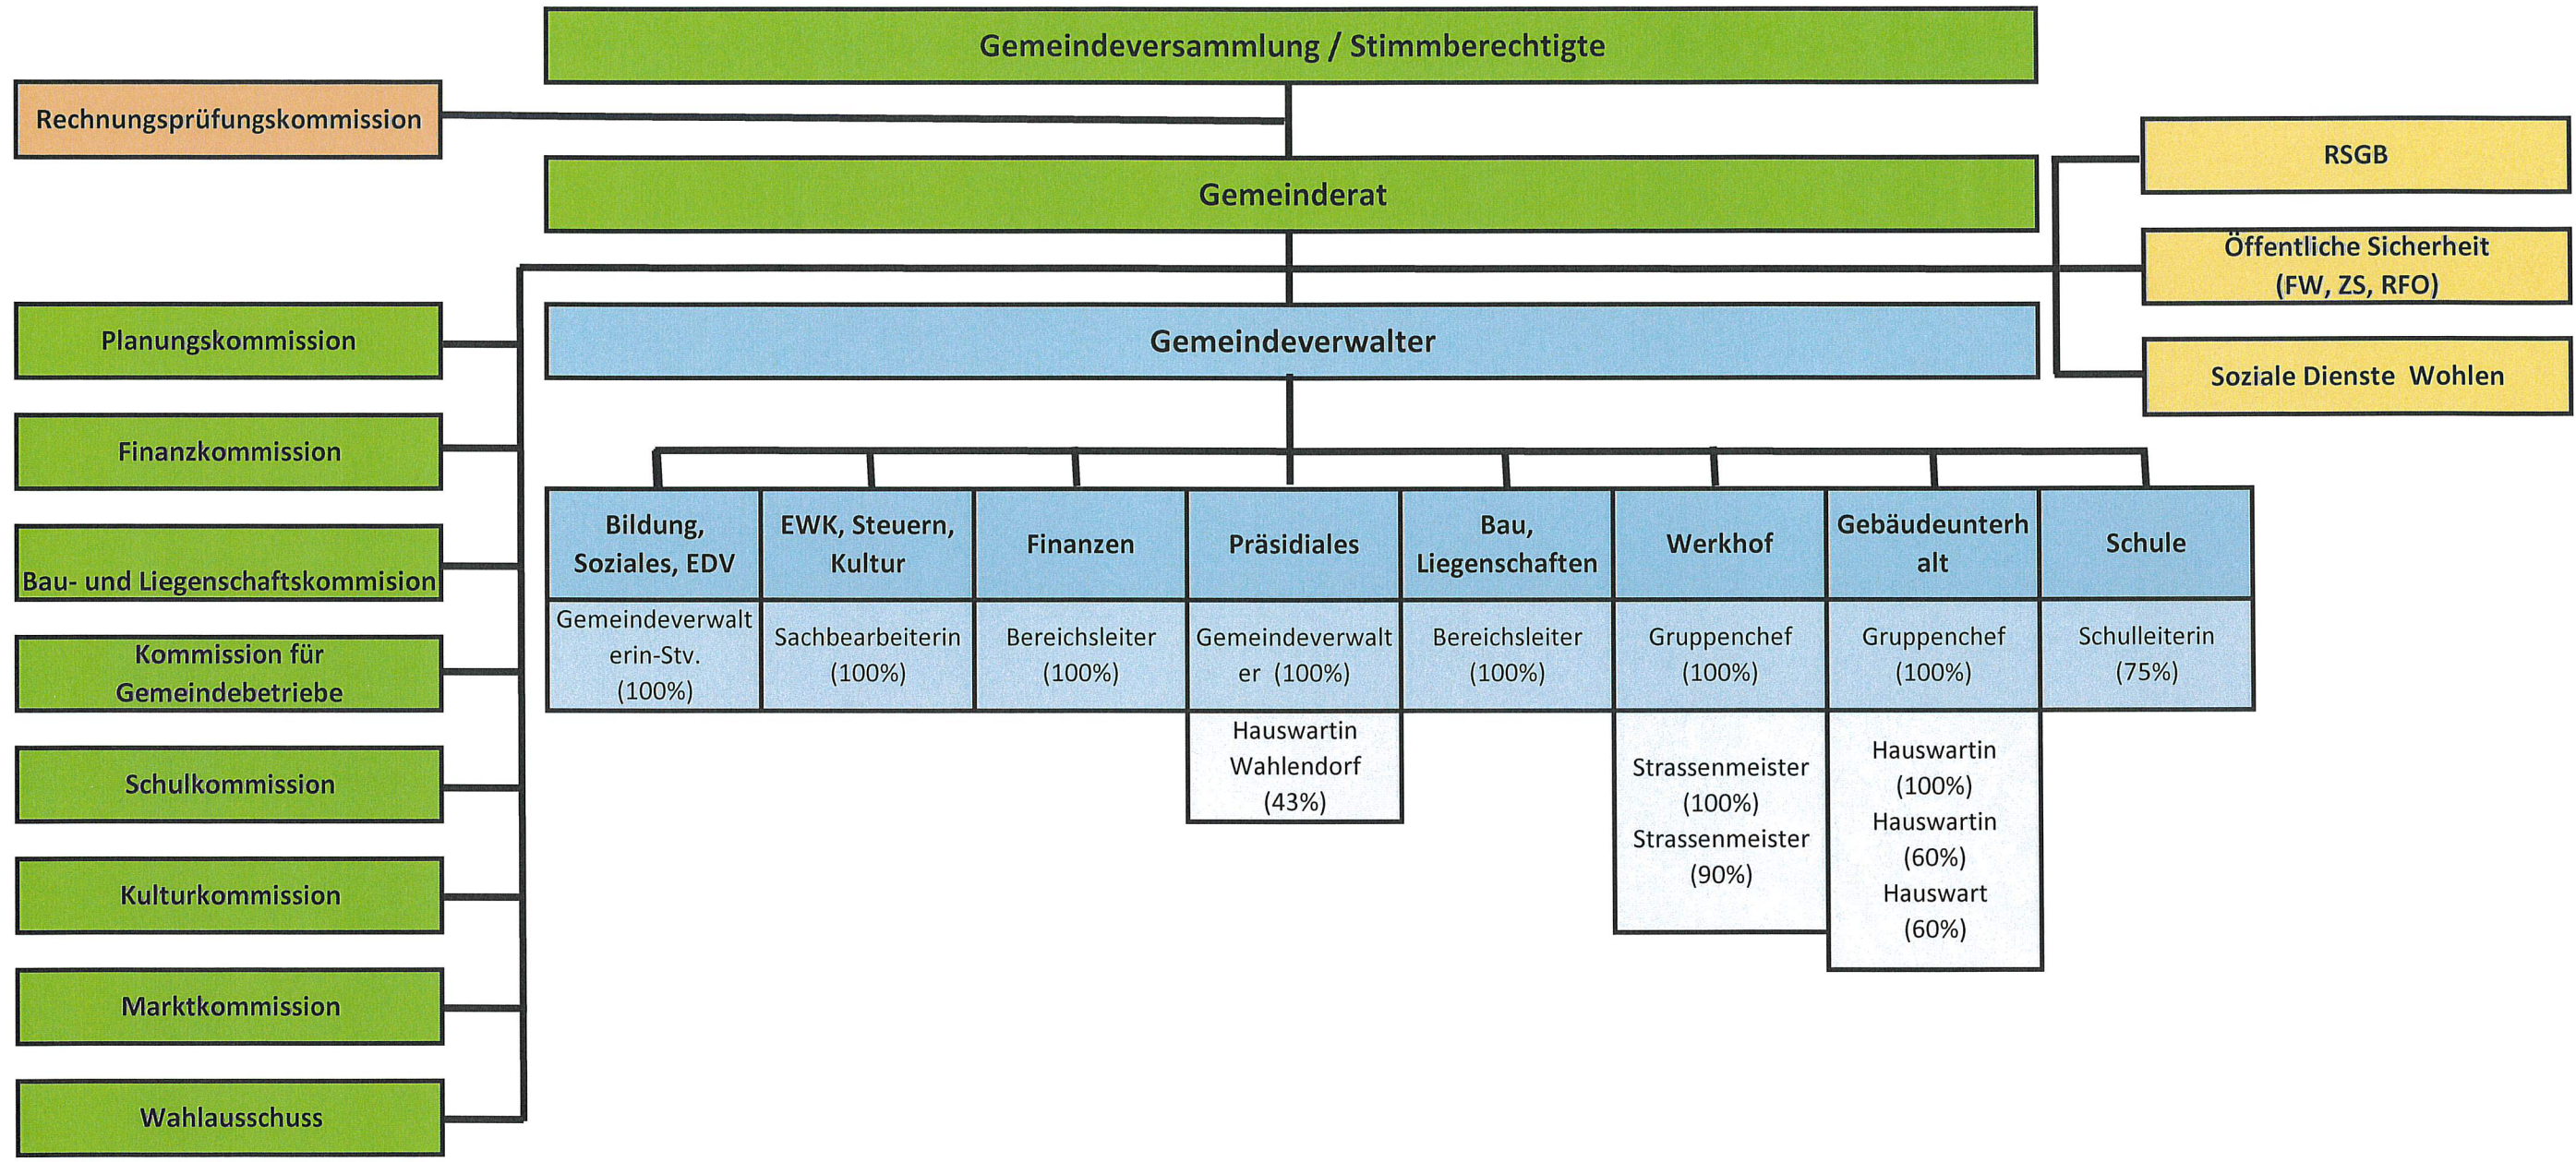

# Organigramm der Gemeinde Meikirch

Behörden
IKS
Verwaltung
Extern

GV-Stv.	Gemeindevewalterin-Stv.
SB	Sachbearbeiterin
BL	Bereichsleiter/in
GC	Gruppenchef
SM	Strassenmeister
HW	Hauswart/in